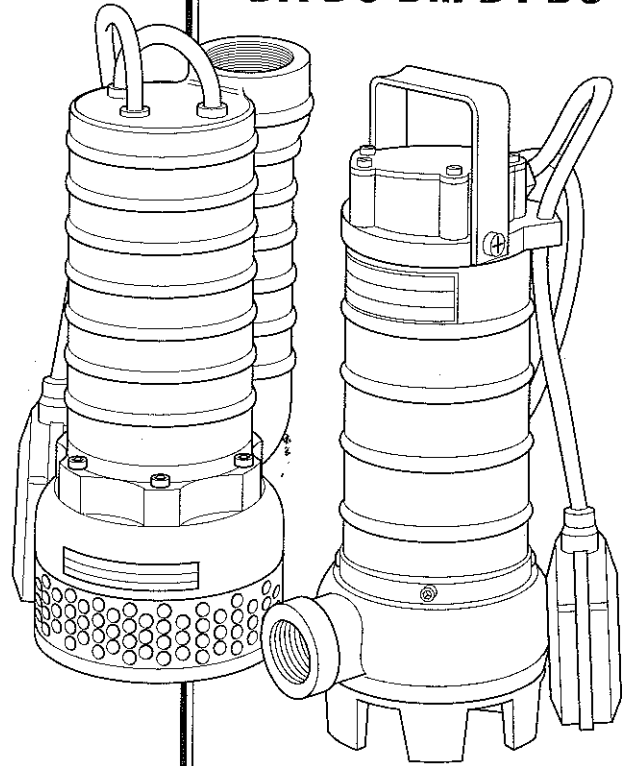

IRCEM

POMPA SOMMERSIBILE DA-DC-DM-DT-DS

- I** ISTRUZIONI PER L'USO
- GB** OPERATING INSTRUCTIONS
- F** MODE D'EMPLOI
- D** BEDIENUNGSANLEITUNG
- E** INSTRUCCIONES DE USO

DECLARACIÓN CE DE CONFORMIDAD

89/392/CEE - 91/368/CEE