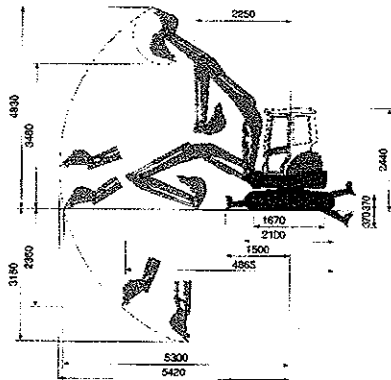

**OBSERVACIONES** Velocidad Máxima: 4,6 km/h  
 Vehículo procedente de Francia

**ESQUEMA Y DIMENSIONES:**

LONGITUD MÁXIMA: 4.865 mm  
 DISTANCIA ENTRE EJES ORUGAS: 1.670 mm  
 ALTURA MÁXIMA: 2.440 mm  
 ANCHURA MÁXIMA: 1.700 mm

**MASAS TÉCNICAS MÁXIMAS ADMISIBLES / MASAS MÁXIMAS AUTORIZADAS**

MASA EN VACIO (TARA): 3.590 kg  
 M.T.M.A. / M.M.A. 3.800 kg

FECHA	REVISION	SUSTITUYE A	FECHA	REVISION	SUSTITUYE A
Marzo 2003					

**BASTIDOR**

Tipo: Mecano soldado

**SUSPENSION**

Delantera: La proporcionada por  
Trasera: las bandas de rodadura

**TRANSMISION**

Tipo: Hidrostática

**MOTOR**

Marca o Fabricante: KUBOTA  
Tipo: D1503-M-EBH-2-EC  
Potencia Efectiva: 26,6 CV / 19,6 kW (ISO9249)  
Potencia fiscal: 9,98 CVF  
Combustible: Gasóleo  
Nº de cilindros: 3  
Cilindrada: 1 499 cm<sup>3</sup>